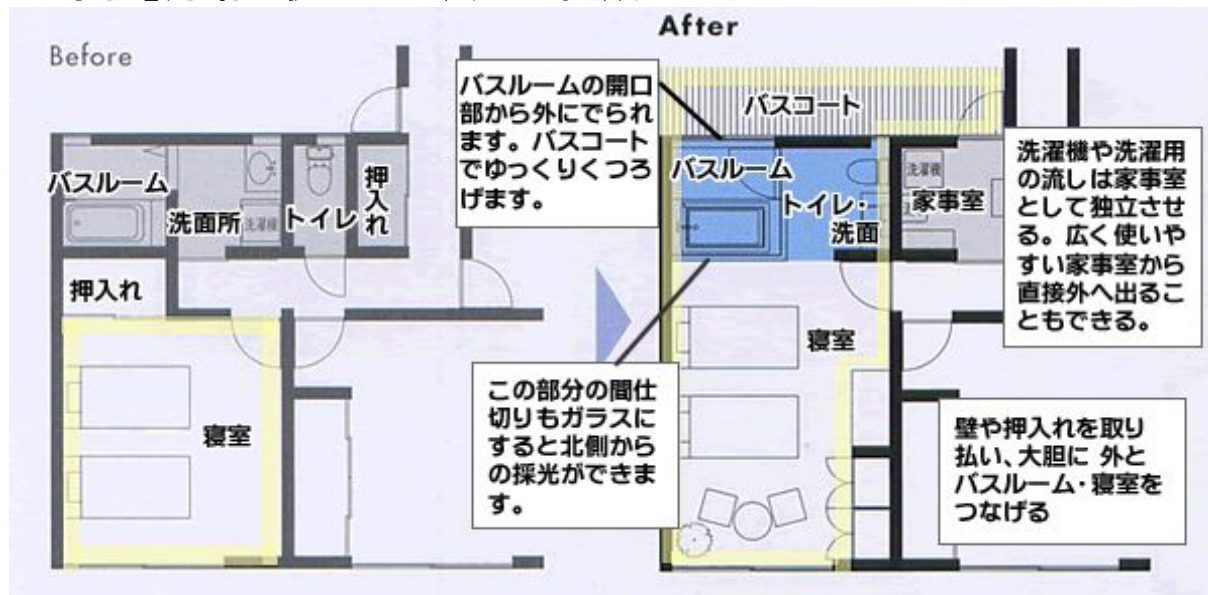

リビングルームのような開放的水回り空間…INAXスイートルーム

SUITEROOM

For
Precious Life
INAX

SUITEROOM…「続き部屋」という意味を持つ「スイートルーム」は、ランドリー・収納というプライベートゾーンをストックルームとして独立させることを前提に、バスルームとパウダールームをひとつづきの空間としてデザインした、新発想のプランです。

今月は、INAXさんが、去年の9月に発売開始したばかりの新感覚のバスルーム「SUITEROOM スイートルーム」のご紹介をします。

あなたのすぐそばの生活空間で、「あなただけの ゆったりした時間」を見つけましょう。心の贅沢、自分をとりもどせる時間を INAXの「スイートルーム」で 心ゆくまで感じてください。

みせるバスルーム・パウダールームです。思い切ってランドリー・収納といった実用本位のユーティリティ機能を切りはなすことにより 水回りを主役とする空間が誕生しました。

バスルーム側とパウダールーム側の2方向からバスルームに光と風が届きます。従来と同じ広さでも、空間の広がり心地よさが期待できます。

ベッドルームとの間仕切りをクリアにすれば、さらなる開放感…。まるで 海外のホテルのような高級感です。朝のシャワー、夜のくつろぎで得られる「ワンランク上の上質の贅沢」…です。

INAXならではの石材タイルが、陰影のある深い輝きを放ちます。本物素材が 確かな存在感を演出します…。

【施工事例】薄暗い寝室から、明るく開放的なリゾートホテル風のスイートルームに！！

今までの水まわり空間は、ランドリー・収納といった実用本位のユーティリティ機能が洗面室に含まれることが多かったので、「水まわり空間＝日陰の存在」ということになりがちでした。

ここで 考えたいのが「マイホームの主役は誰か」ということです。もちろん「われわれ住む人」です。太古の昔に水の中から進化してきた我々は、なぜだか、水にふれるとき、特別な開放感を感じます。小さいときにお風呂で遊ぶのがあんなに楽しかったではありませんか？「われわれ主役が楽しめる空間」をマイホームの中でも主役にして何が悪いのでしょうか？実用的な洗濯の空間や、押入れにマイホームを占領されていいものなのでしょうか？